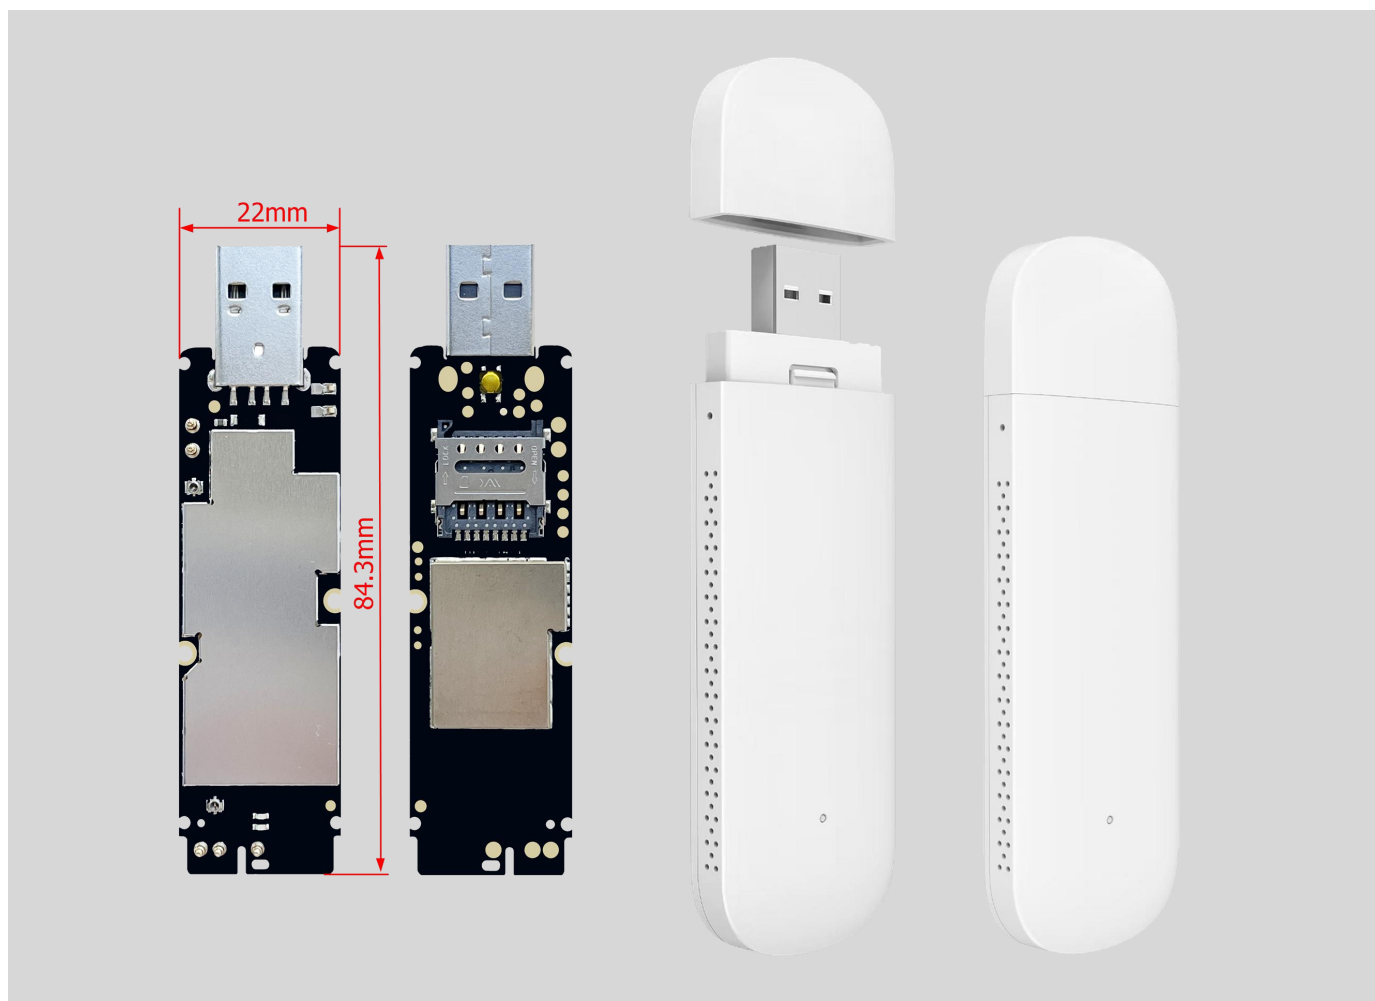

CLR907 V2

LTE USB Dongle

本产品是一款 4G 无线 USB 上网终端，采用 ASR1803SC 芯片平台，兼容适配各种操作系统，使用简便、性能可靠，既可满足个人用户上网需求，也可匹配企业、警务及医用等各种场景专网需求。

ASR
ASR1803SC

CAT4
High speed

WIFI6
802.11 b/g/n/ax

WebUI
support

CLR907 V2

LTE USB Dongle

产品特性		
尺寸	(99.4±0.1) mm* (31.2±0.1) mm* (10±0.1) mm	
重量	约 23g	
供电	5~12V, 小于 12W	
天线	内置天线 x3 主集天线/分集天线/WIFI 天线	
按键	恢复出厂设置按键 x1	
LED	网络指示灯 x1/WIFI 指示灯 x1	
频段	AU (欧洲/亚太)	LTE-FDD:B1/B3/B5/B7/B8/B20/B28
		LTE-TDD:B40
		WCDMA:B1/B5/B8
	NA (北美版)	LTE-FDD:B1/B2/B3/B4/B5/B7/B8/B12/B17/B28/B66
		LTE-TDD:B40
		WCDMA:B1/B2/B4/B5/B8
LTE 速率	FDD-LTE 150M DL / 50M UL Cat4	
	TDD-LTE 130M DL / 35M UL Cat4	
操作系统	Windows/Linux/Android	
接口	Type A USB x1, 用做供电和数据传输	
	Micro-SIM 卡 x1+eSIM 卡 x1 or eSIM 卡 x 2 (QFN5*6)	
WiFi6	IEEE802.11 b/g/n/ax	
	2.4GHz	
	WIFI 1*1 MIMO	
	支持 OPEN / WPA-PSK /WPA-PSK2 等认证方式	
拨号方式	RNDIS	
工作温度	0°C ~ 60°C	
存储温度	-20°C ~ 60°C	
Web 后台	地址: 192.168.1.1, 默认登录账号: admin 默认密码: admin	
最多连接数	10 个 WiFi 设备+1 个 USB 设备	